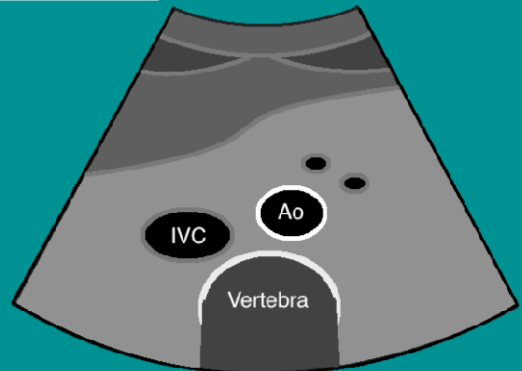

AAA

Cheat Sheet

CURVED
PROBE

VASCULAR
PRESET

(1) Upper AA

Depth 10 cm.

(2) Mid AA

Depth 10 cm.

(3) Inferior AA

Depth 10 cm.

(4) Longitudinal AA

Depth 10 cm.