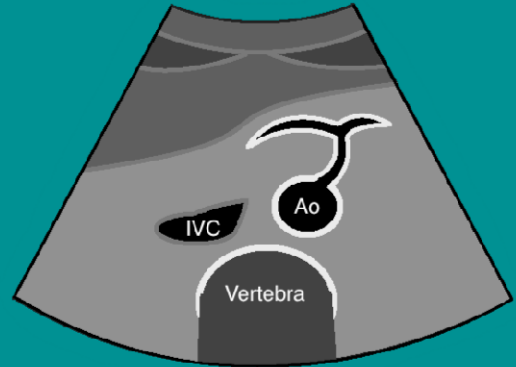

AAA

Cheat Sheet

CURVED
PROBE

VASCULAR
PRESET

(1) Upper AA

Depth 10 cm.

(2) Mid AA

Depth 10 cm.

(3) Inferior AA

Depth 10 cm.

(4) Longitudinal AA

Depth 10 cm.