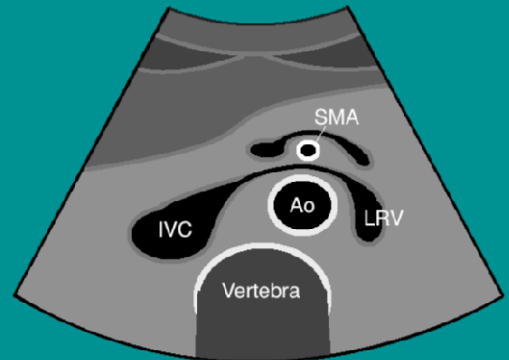

AAA

Cheat Sheet

CURVED
PROBE

VASCULAR
PRESET

(1) Upper AA

Depth 10 cm.

(2) Mid AA

Depth 10 cm.

(3) Inferior AA

Depth 10 cm.

(4) Longitudinal AA

Depth 10 cm.