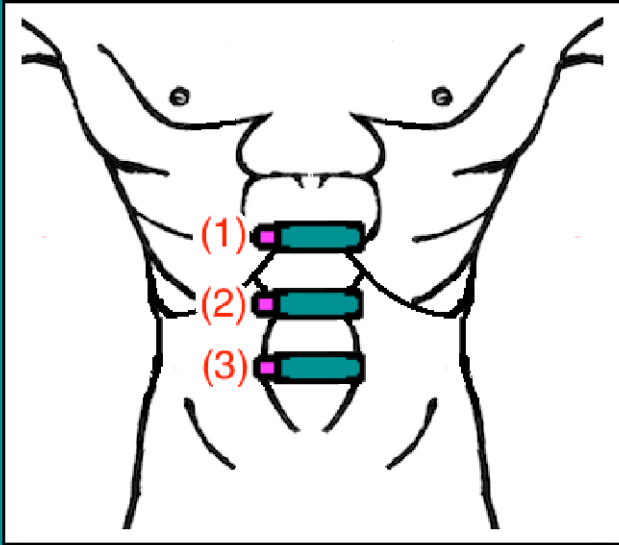

AAA

Cheat Sheet

CURVED
PROBE

VASCULAR
PRESET

(1) Upper AA

Depth 10 cm.

(2) Mid AA

Depth 10 cm.

(3) Inferior AA

Depth 10 cm.

(4) Longitudinal AA

Depth 10 cm.