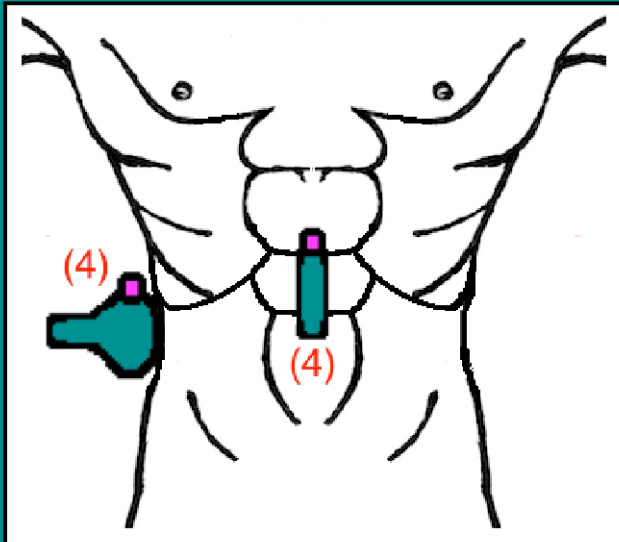

AAA

Cheat Sheet

CURVED
PROBE

VASCULAR
PRESET

(1) Upper AA

Depth 10 cm.

(2) Mid AA

Depth 10 cm.

(3) Inferior AA

Depth 10 cm.

(4) Longitudinal AA

Depth 10 cm.