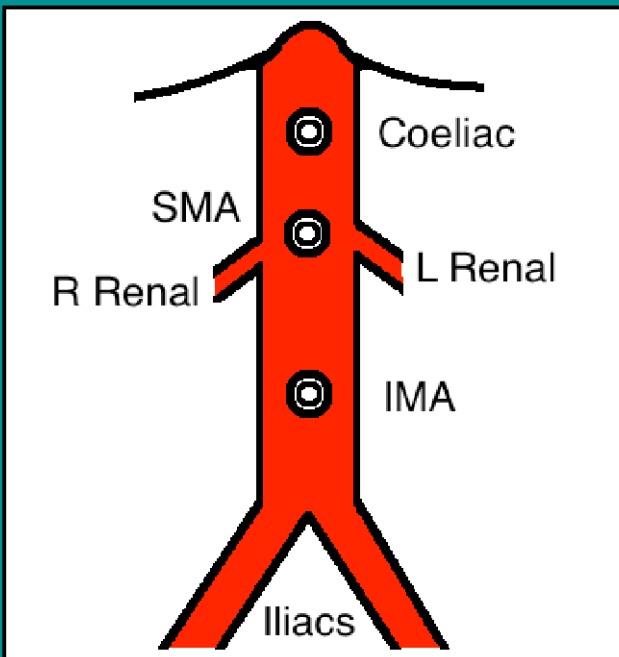

AAA

Cheat Sheet

CURVED
PROBE

VASCULAR
PRESET

(1) Upper AA

Depth 10 cm.

(2) Mid AA

Depth 10 cm.

(3) Inferior AA

Depth 10 cm.

(4) Longitudinal AA

Depth 10 cm.